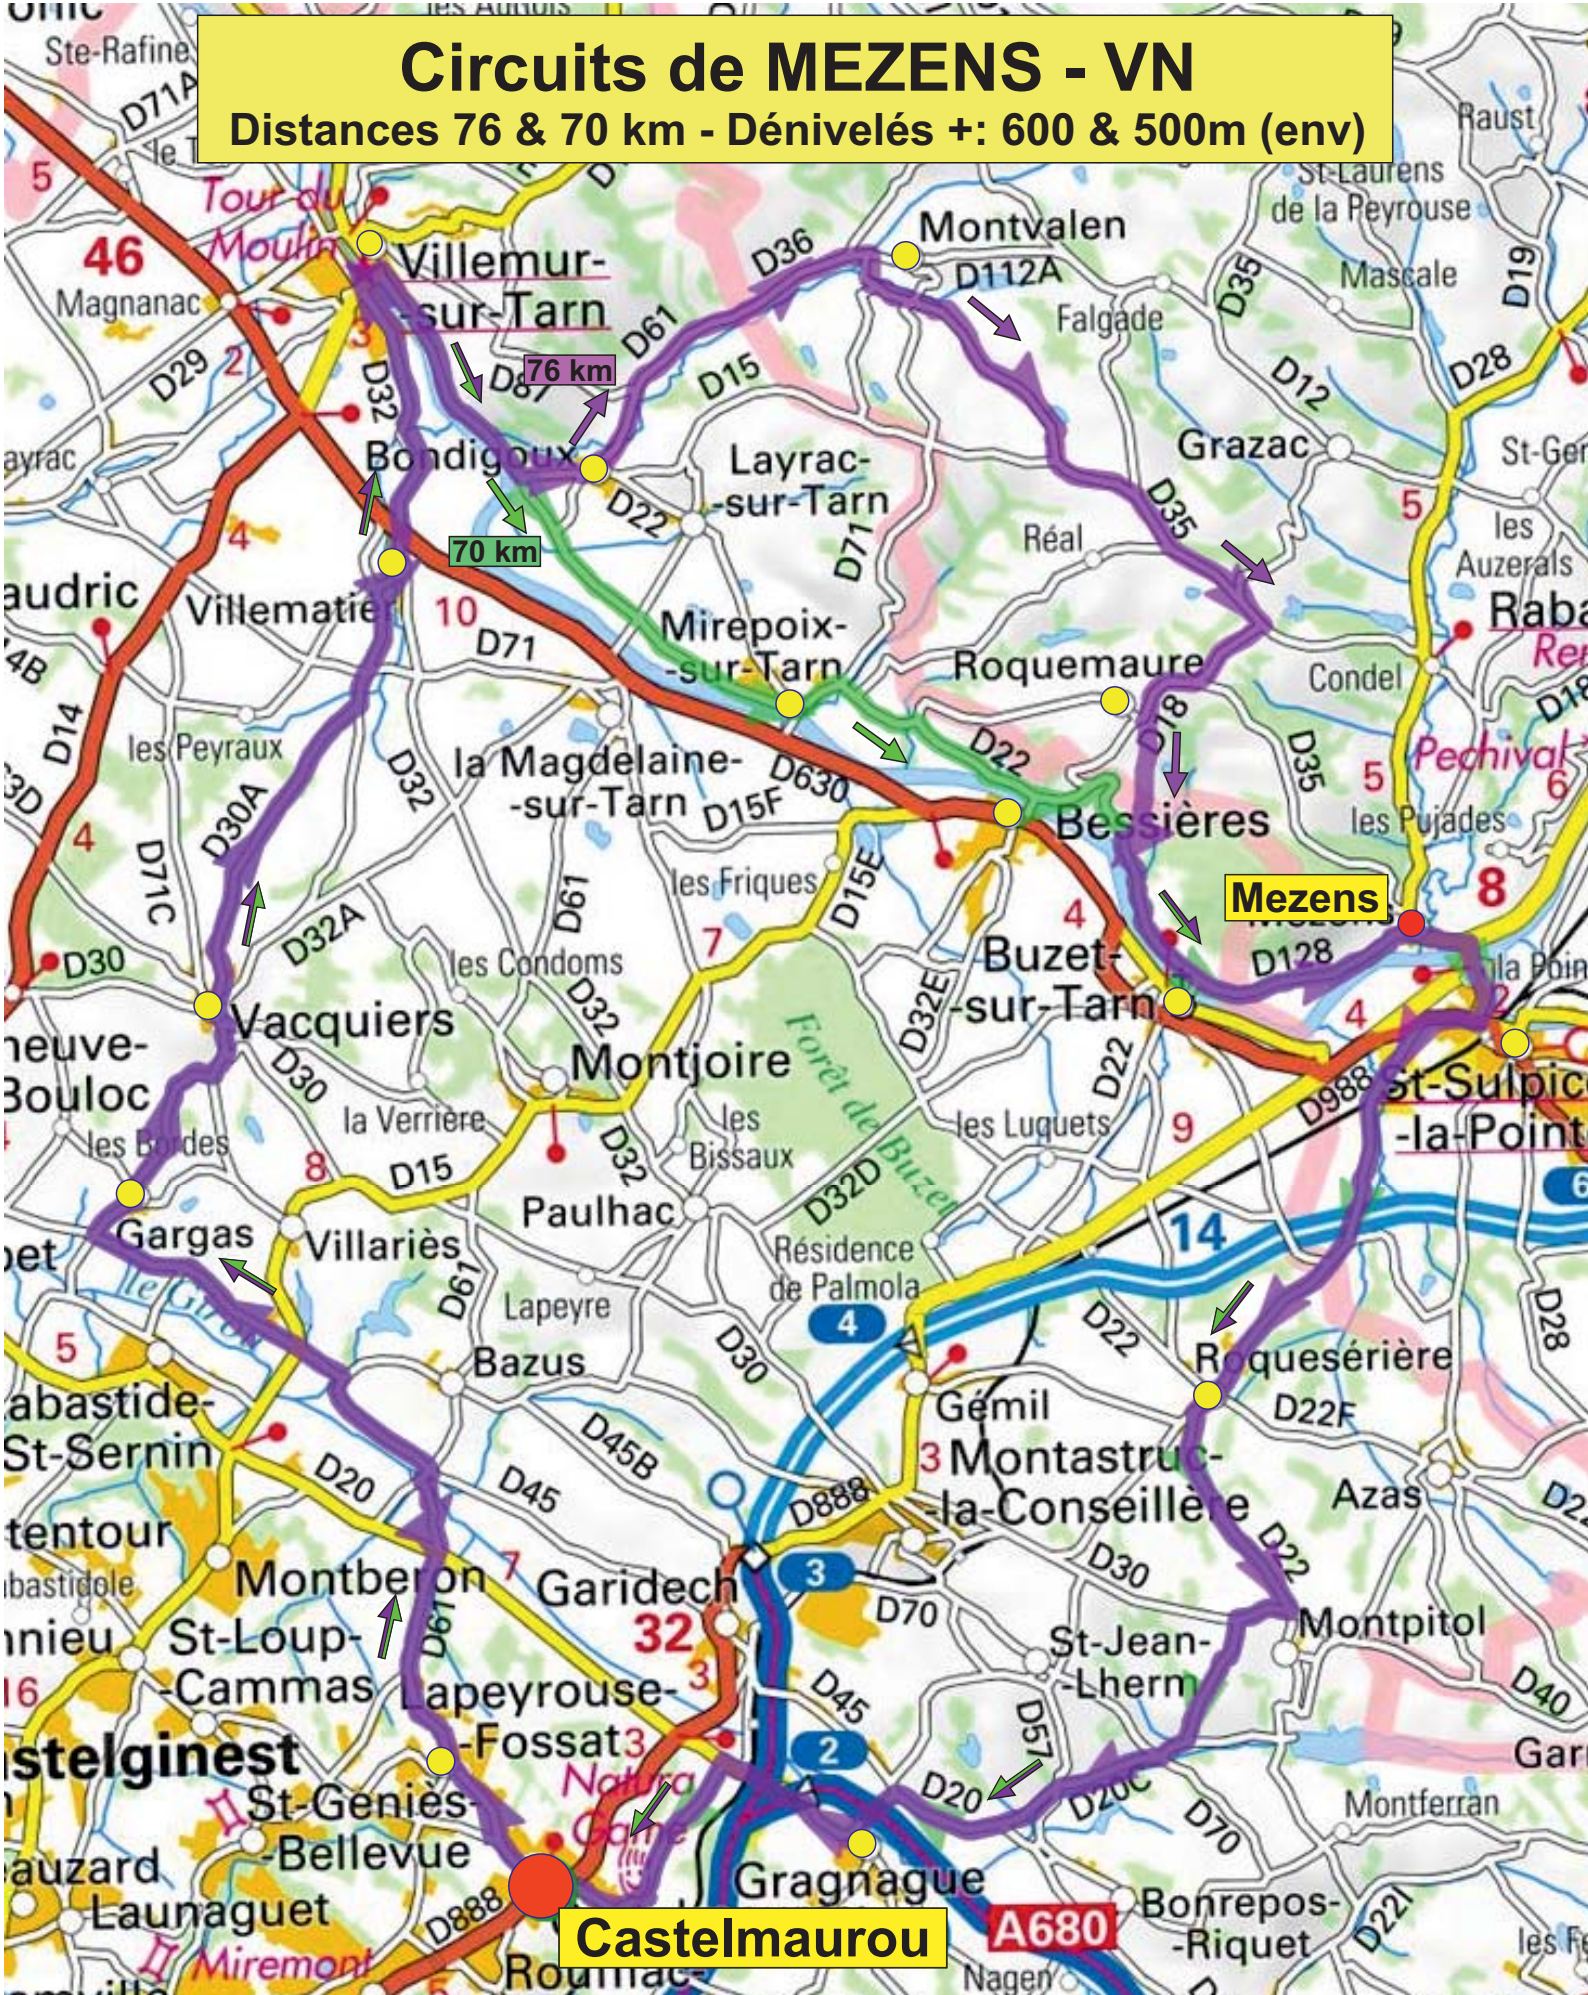

Circuits de MEZENS - VN

Distances 76 & 70 km - Dénivelés +: 600 & 500m (env)

76 km - D+ 600m

70 km - D+ 500m